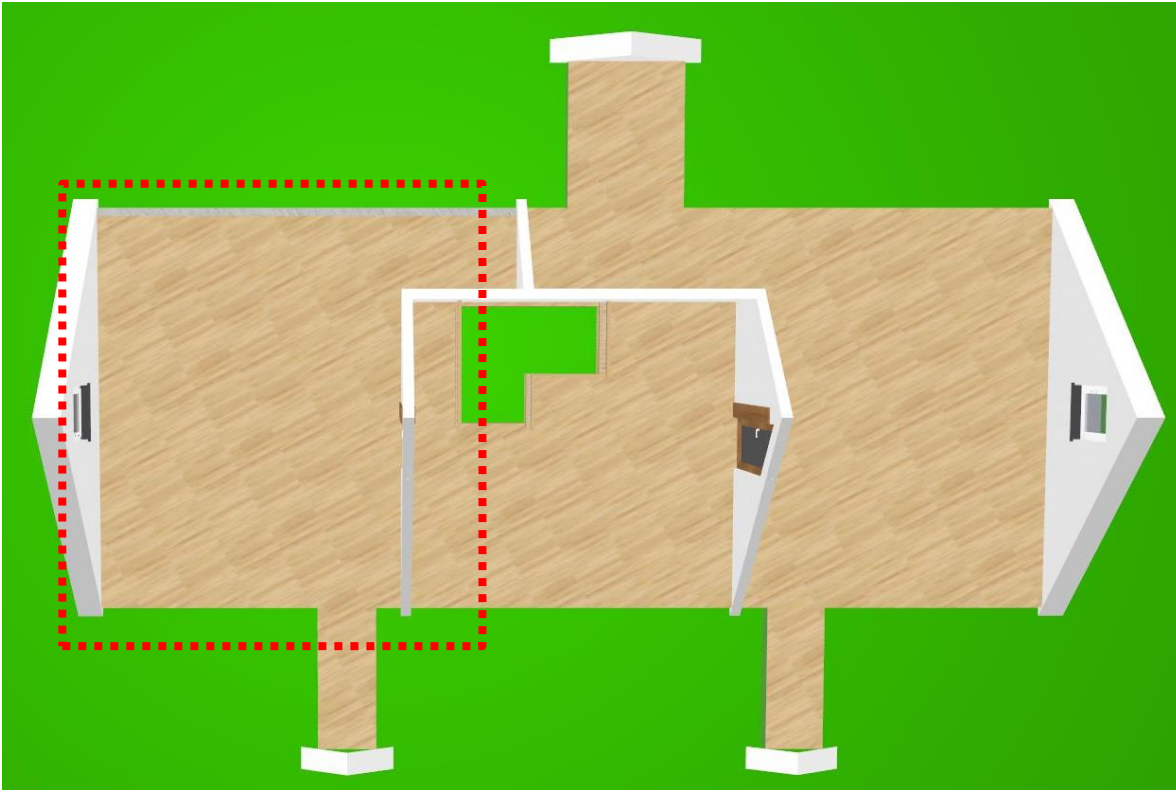

Beschreibung:

Als Abstellraum, Hobbyraum oder kleines Büro bietet sich der Estrich mit Rund 30m² im westlichen Teil des Mehrfamilienhauses an. Bei Bedarf kann dieser mit UPC erschlossen werden.

Die Nettomiete beträgt 100.-/Mte. dazu kommen Nebenkosten, falls diese den Normalverbrauch übersteigen (je Nutzung).

Bilder:

Grundriss: